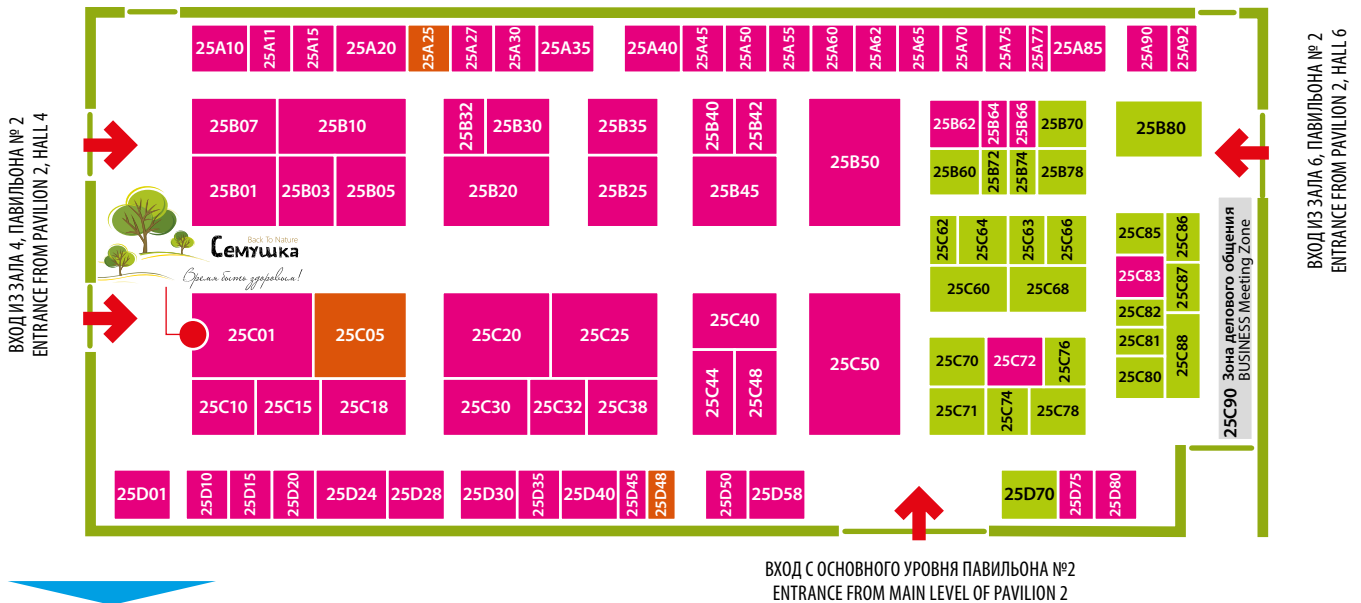

Павильон 2, зал 5, первый уровень | Pavilion 2, Hall 5, Ground Level

НАБЕРЕЖНАЯ РЕКИ МОСКВЫ
MOSKVA RIVER EMBANKMENT