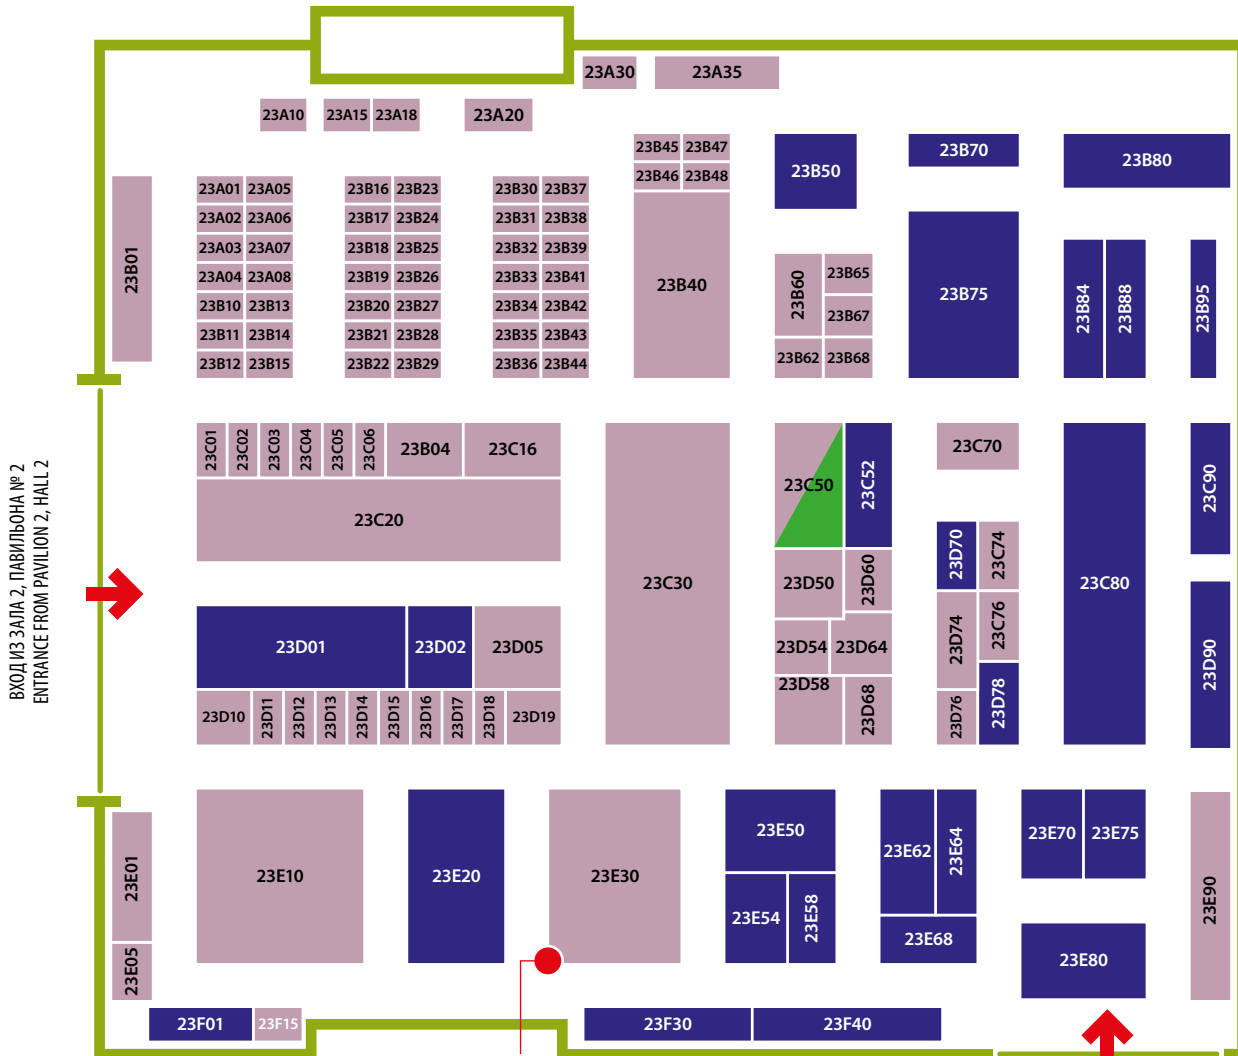

Павильон 2, зал 3 | Pavilion 2, Hall 3

ПРОДЭКСПО WINE PRODEXPO
САЛОН «ПРОДЭКСПОВАЙН»

ВИНО. КРЕПКИЙ АЛКОГОЛЬ (18+)
WINE. ALCOHOLIC DRINKS (18+)

НАЦИОНАЛЬНЫЕ ЭКСПОЗИЦИИ (АЗЕРБАЙДЖАН, АРМЕНИЯ, ИСПАНИЯ, ИТАЛИЯ, КАЗАХСТАН, КЫРГЫЗСТАН, СЕВЕРНАЯ МАКЕДОНИЯ, СЕРБИЯ, ТУРЦИЯ)
NATIONAL EXPOSITIONS (ARMENIA, AZERBAIJAN, SPAIN, ITALY, KAZAKHSTAN, KYRGYZSTAN, NORTH MACEDONIA, SERBIA, TURKEY)

КОЛЛЕКТИВНЫЕ ЭКСПОЗИЦИИ РЕГИОНОВ РОССИИ
EXPOSITIONS OF RUSSIAN REGIONS

ВХОД ИЗ ЗАЛА 2, ПАВИЛЬОНА № 2
ENTRANCE FROM PAVILION 2, HALL 2

НАБЕРЕЖНАЯ РЕКИ МОСКВЫ
MOSKVA RIVER EMBANKMENT

QAZAQSTAN RESPÝBLIKASY
SAYDA JÁNE INTEGRATSIIA MINISTRLIGI
MINISTRY OF TRADE AND INTEGRATION
OF THE REPUBLIC OF KAZAKHSTAN

ВХОД ИЗ ПАВИЛЬОНА № 8
ENTRANCE FROM PAVILION 8

3C CORPORATION, REPUBLIC OF KOREA	23B60
A+CO OJSC, REPUBLIC OF AZERBAIJAN	23C30
ACEITES YBARRA, S.A., SPAIN	23D05
ACEITUNAS GUADALQUIVIR, SPAIN	23D10
ACEITUNAS SANMER OLIVES, SPAIN	23D17
ACEITUNAS TORRENT, S.L., SPAIN	23D05
ACESUR, SPAIN	23D18
ACETAIA I SOLAI, ITALY	23B45
ACETIFICIO ANDREA MILANO, ITALY	23B23
AGRA' CONTADO DEGLI ACQUAVIVA S.R.L., ITALY	23B44
AGROMONTE — ROSSOCILIEGNO	
AGRICOLA S.R.L., ITALY	23A01
ALICA, ITALY	23B19
ALTYBAR, РОССИЯ	23E20
ANGEL CAMACHO ALIMENTACION, SPAIN	23D12

ARMADA GIDA TICARET SANAYI A.Ş., TURKEY	23D54
ARTE BIANCA, РОССИЯ	23E20
AVRORA LLC, REPUBLIC OF AZERBAIJAN	23C30
AYAN, REPUBLIC OF AZERBAIJAN	23C30
AYDIN KURUYEMIŞ SAN. VE TIC. A.Ş, TURKEY	23D58
AZERBAIJAN EXPORT AND INVESTMENT PROMOTION FOUNDATION (AZPROMO), REPUBLIC OF AZERBAIJAN	23C30
AZERBAIJAN FISH FARM, REPUBLIC OF AZERBAIJAN	23C30
AZERSTAR, REPUBLIC OF AZERBAIJAN	23C30
AZERSUN HOLDING (SUN FOOD LLC), REPUBLIC OF AZERBAIJAN	23C30
AZGRANATA, REPUBLIC OF AZERBAIJAN	23C30
AZHAZELNUT LLC, REPUBLIC OF AZERBAIJAN	23C30
AZIENDA AGRICOLA BIO TERRAZZINO, ITALY	23A08
AZIENDA AGRICOLA CIPRIETTI TIZIANA, ITALY	23B32
AZIENDA AGRICOLA DE FERRI PIERINA, ITALY	23B34

AZIENDA AGRICOLA GIUSEPPE SORTINO SRLS, ITALY	23B39
AZNAR CJSC NAMED AFTER TEYMUR AKHMEDOV, REPUBLIC OF AZERBAIJAN	23C30
AZRA GROUP, КИРГИЗСКАЯ РЕСПУБЛИКА	23C70
BAVƏK SIRAB ASC, REPUBLIC OF AZERBAIJAN	23C30
BABY FOOD FACTORY, SERBIA	23C20
BACHET, ITALY	23B48
BADAMLI, REPUBLIC OF AZERBAIJAN	23C30
BAKUAGROPARK, REPUBLIC OF AZERBAIJAN	23C30
BALKHOORMA, REPUBLIC OF AZERBAIJAN	23C30
BBS TRADE, TOO, РЕСПУБЛИКА КАЗАХСТАН	23E30
BELKA ORGANIC, РОССИЯ	23F01
BEST ITALIAN SELECTION S.R.L., ITALY	23B11
BMN MALINAS, SERBIA	23C20
BODEGAS TORO ALBALA SL, SPAIN	23D05
BOHUS, РОССИЯ	23E70