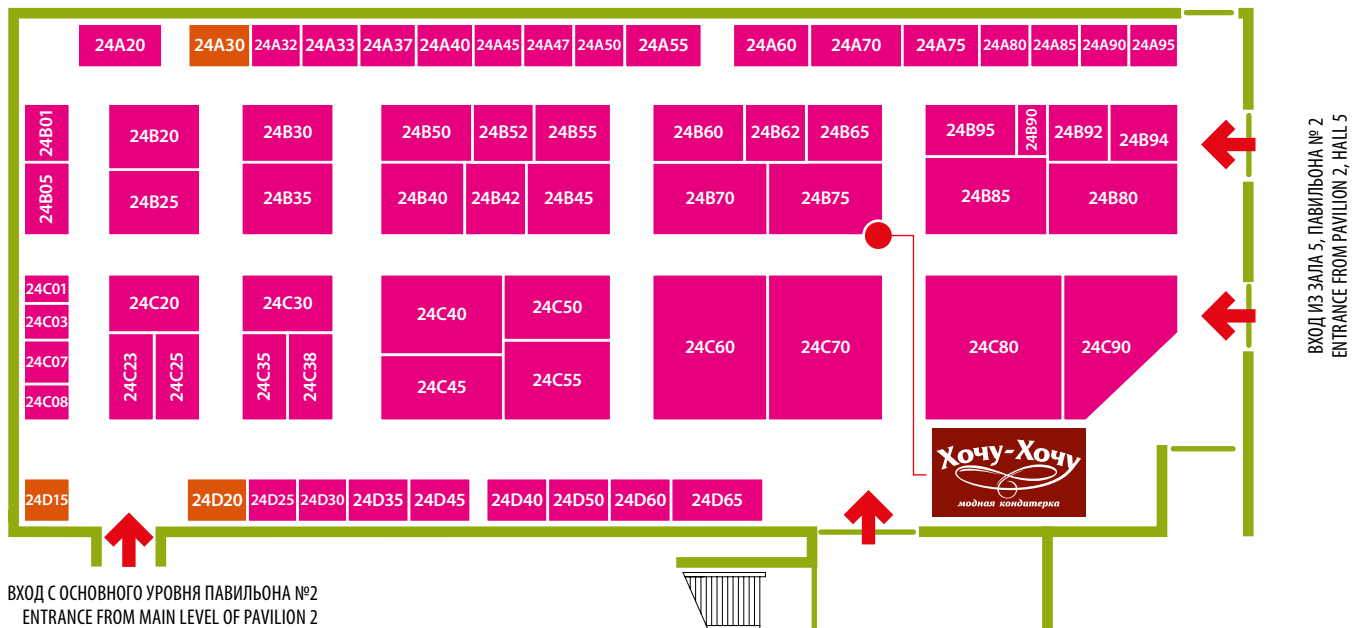

Павильон 2, зал 4, первый уровень | Pavilion 2, Hall 4, Ground Level

ВХОД С ОСНОВНОГО УРОВНЯ ПАВИЛЬОНА №2
ENTRANCE FROM MAIN LEVEL OF PAVILION 2

ВХОД ИЗ ЗАЛА 5, ПАВИЛЬОНА №2
ENTRANCE FROM PAVILION 2, HALL 5